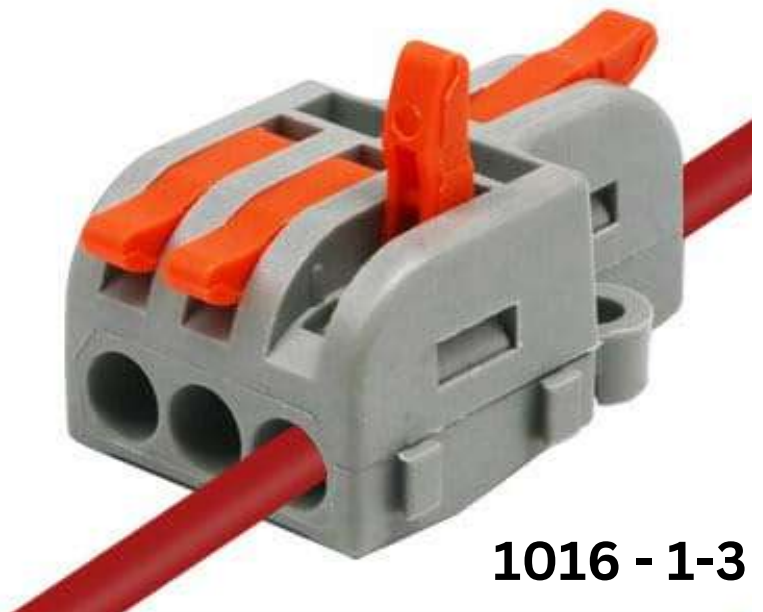

SNOOGG

1013 - T 3

1011 - 1-1

8849249403

1012 - 2-2

**QUICK
CONNECTORS**

1014 - 1-2

1018-2-4

1017-4-4

1015 - 3-3

1019-3-6

1016 - 1-3