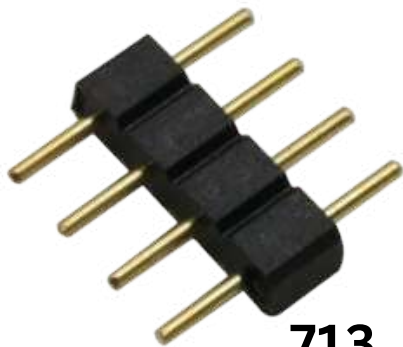

701 - 8mm  
701 - 10mm

2 pin "I"

2 pin "+"

705 - 8mm  
705 - 10mm

2 pin "L"

702 - 8mm  
702 - 10mm

2 pin "T"

703 - 8mm  
703 - 10mm

705 - 8mm  
705 - 10mm  
4pin 'L'

4 pin 'I'

706 - 8mm  
706 - 10mm

4 pin 'T'

707 - 8mm  
707 - 10mm

4 pin '+'

708 - 8mm  
708 - 10mm

**LED  
Connectors**

**709**

**3 pin "I"**

**713**

**4 pin needle  
connector**

**3 pin "+"  
712**

**710**

**3 pin "L"**

**711  
3 pin 'T'**

# SNOOGG

1013 - T 3

1011 - 1-1

8849249403

1012 - 2-2

**QUICK  
CONNECTORS**

1014 - 1-2

1018-2-4