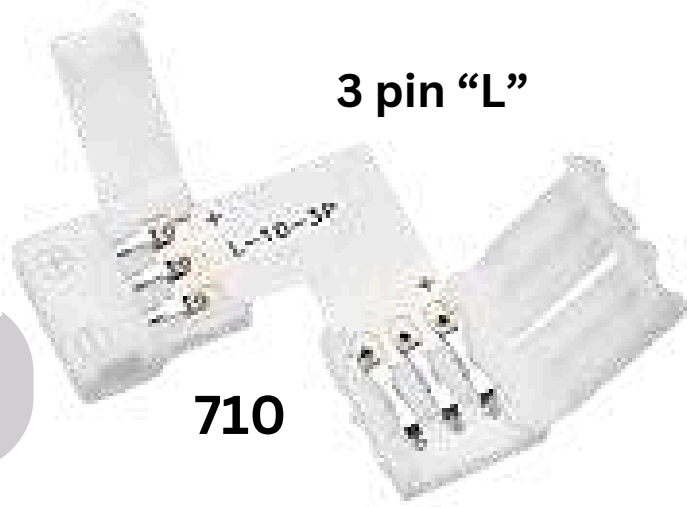

705 - 8mm  
705 - 10mm  
4pin 'L'

4 pin 'I'

706 - 8mm  
706 - 10mm

4 pin 'T'

707 - 8mm  
707 - 10mm

4 pin '+'

708 - 8mm  
708 - 10mm

**LED  
Connectors**

**709**

**3 pin "I"**

**713**

**4 pin needle  
connector**

**3 pin "+"  
712**

**710**

**3 pin "L"**

**711  
3 pin 'T'**

**2 pin clamp  
714**

**733  
COB Transparent  
connector ( Advance )**

**715**

**5v 3 button USB  
controller white**

**716**

**5v single button USB  
controller**

**717**

**12V barrel connector**

# SNOOGG

1013 - T 3

1011 - 1-1

8849249403

1012 - 2-2

**QUICK  
CONNECTORS**

1014 - 1-2

1018-2-4