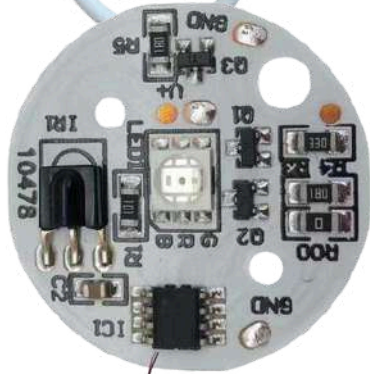

## LED Pedestal wood

9

101

105

116

116-RGB

105

117