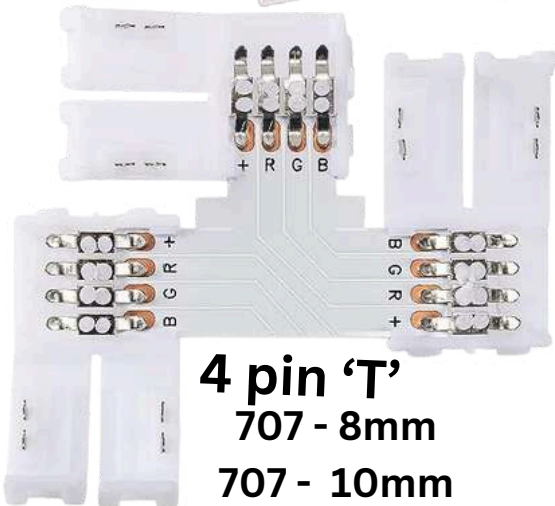

701 - 8mm  
701 - 10mm

2 pin "I"

2 pin "+"

705 - 8mm  
705 - 10mm

2 pin "L"

702 - 8mm  
702 - 10mm

2 pin "T"

703 - 8mm  
703 - 10mm

705 - 8mm  
705 - 10mm  
4pin 'L'

4 pin 'I'

706 - 8mm  
706 - 10mm

4 pin 'T'

707 - 8mm  
707 - 10mm

4 pin '+'

708 - 8mm  
708 - 10mm

**LED  
Connectors**

**709**

**3 pin "I"**

**713**

**4 pin needle  
connector**

**3 pin "+"  
712**

**710**

**3 pin "L"**

**711  
3 pin 'T'**