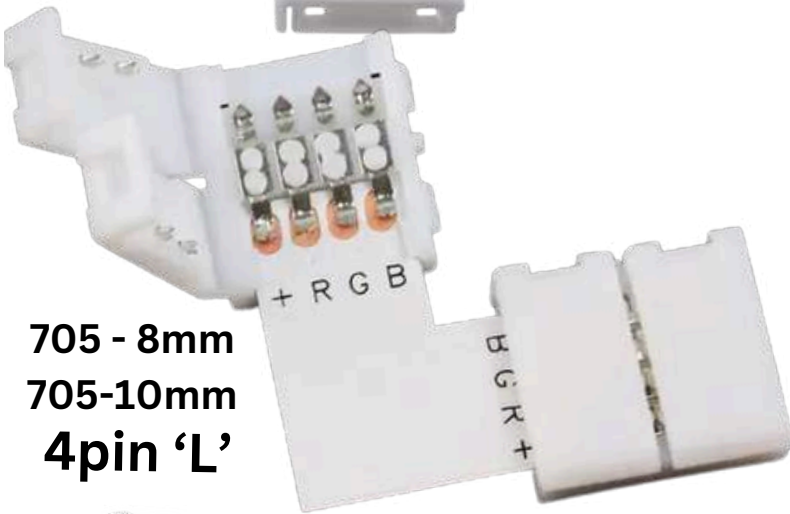

701 - 8mm  
701 - 10mm

2 pin "I"

2 pin "+"

705 - 8mm  
705 - 10mm

2 pin "L"

702 - 8mm  
702 - 10mm

2 pin "T"

703 - 8mm  
703 - 10mm

705 - 8mm  
705 - 10mm  
4pin 'L'

4 pin 'I'

706 - 8mm  
706 - 10mm

4 pin 'T'

707 - 8mm  
707 - 10mm

4 pin '+'

708 - 8mm  
708 - 10mm

**LED  
Connectors**

**709**

**3 pin "I"**

**713**

**4 pin needle  
connector**

**3 pin "+"  
712**

**710**

**3 pin "L"**

**711  
3 pin 'T'**