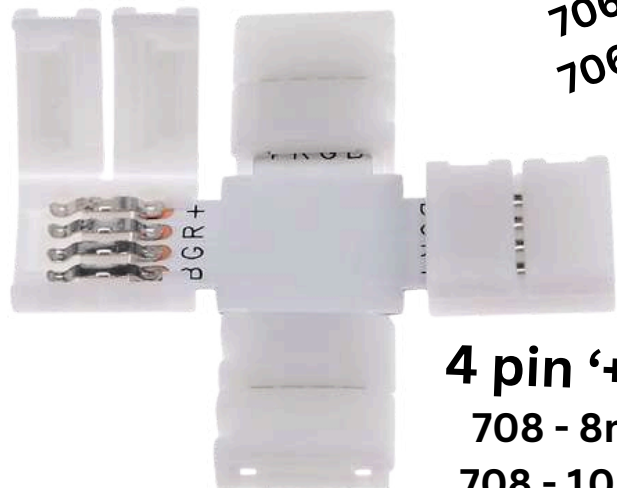

701 - 8mm  
701 - 10mm

2 pin "I"

2 pin "+"

705 - 8mm  
705 - 10mm

2 pin "L"

702 - 8mm  
702 - 10mm

2 pin "T"

703 - 8mm  
703 - 10mm

705 - 8mm  
705 - 10mm  
4pin 'L'

4 pin 'I'

706 - 8mm  
706 - 10mm

4 pin 'T'

707 - 8mm  
707 - 10mm

4 pin '+'

708 - 8mm  
708 - 10mm

**LED  
Connectors**

**709**

**3 pin "I"**

**713**

**4 pin needle  
connector**

**3 pin "+"  
712**

**710**

**3 pin "L"**

**711  
3 pin 'T'**

**2 pin 5mm led strip white & wram white**