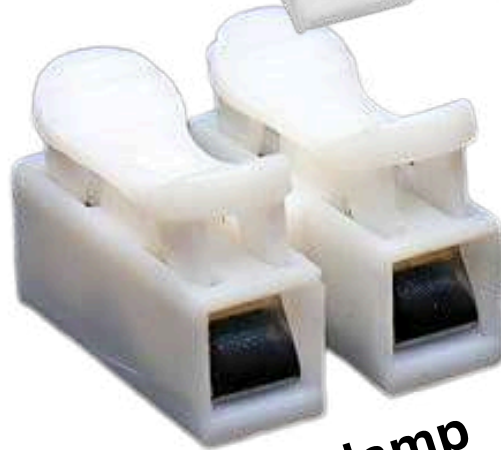

**709**

**3 pin "I"**

**713**

**4 pin needle  
connector**

**3 pin "+"  
712**

**710**

**3 pin "L"**

**711  
3 pin 'T'**

**2 pin clamp  
714**

**733  
COB Transparent  
connector ( Advance )**

**715**

**5v 3 button USB  
controller white**

**716**

**5v single button USB  
controller**

**717**

**12V barrel connector**

# SNOOGG

1013 - T 3

1011 - 1-1

8849249403

1012 - 2-2

**QUICK  
CONNECTORS**

1014 - 1-2

1018-2-4