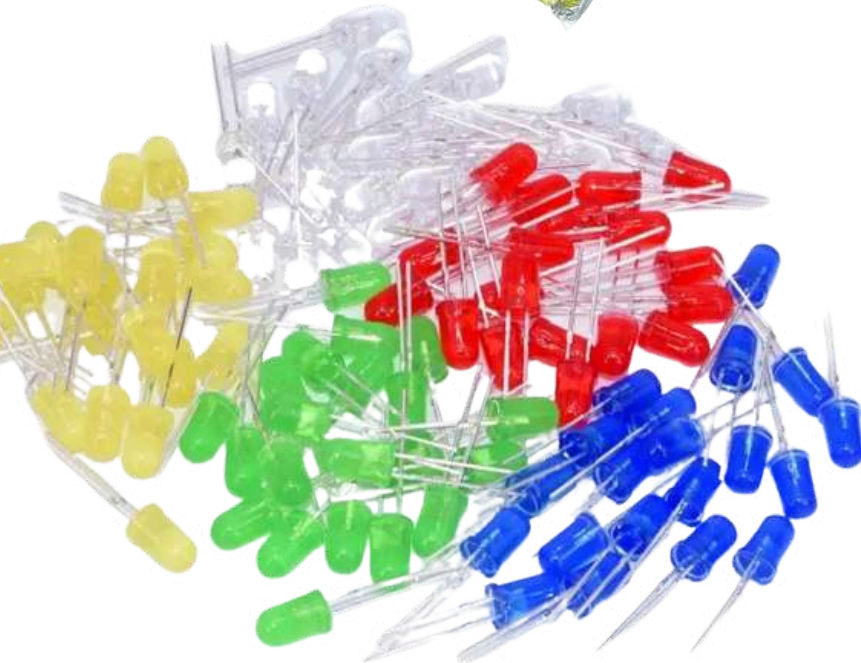

# SNOOGG

8849249403

4

**200 piece Box**

 **1203**

**3 mm - 100 pc**

**5 mm 100 pc**

3 mm and 5 mm. 5 Colours. LED Diode