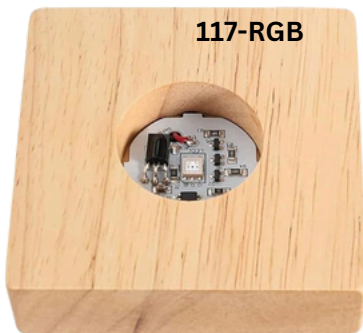

**118**

**RESIN - BASE -SHINEY SILVER**

**141**

**115**

- Imported Crack design
- 7 Colour touch function
- With batter option
- USB power source

**116-RGB**

**117-RGB**

**101**

## RESIN BASE RAINBOW DESIGN

**151**

4 INCH TO 22 INCH

**105-RGB**

15cm

18cm

20cm

24cm