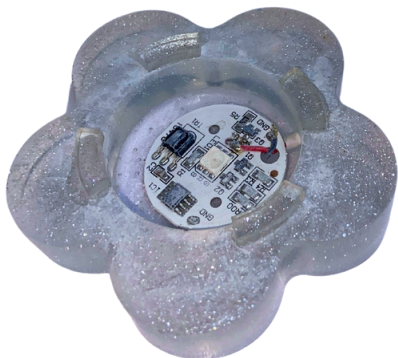

D-15

D-16

D-17

D-18

**116**

**117**

**WOOD BASE**

**119**

**118**

**RESIN - BASE -SHINEY SILVER**

**141**

**115**

- Imported Crack design
- 7 Colour touch function
- With batter option
- USB power source

**116-RGB**

**117-RGB**

**101**