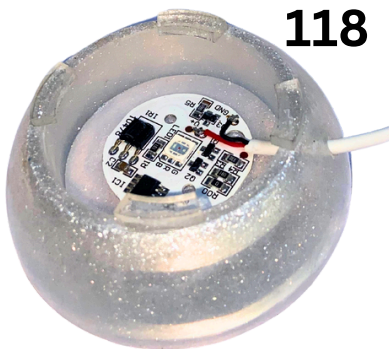

D-15

D-16

D-17

D-18

**116**

**117**

**WOOD BASE**

**119**

**118**

**RESIN - BASE -SHINEY SILVER**

**141**

**115**

- Imported Crack design
- 7 Colour touch function
- With batter option
- USB power source

**116-RGB**

**117-RGB**

**101**